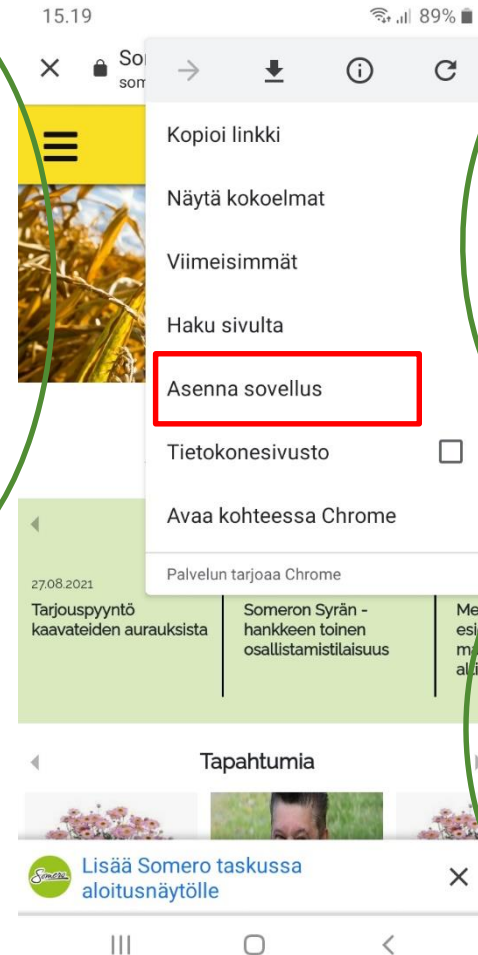

Somero

Somero Taskussa -Kirppispäivä 6.8.

Elinvoimapalvelut 2022

Somero Taskussa -kaupunkiapplikaatio

- Ensisijassa mobiilikäyttöön tarkoitettu sovellus on kehitetty yhdessä Salon seudun ammattiopiston ja Salon kaupungin kanssa. (voi käyttää myös koneella, mutta käytettävyys on heikompi)
- Progressiivinen web-sovellus (PWA), jonka käyttö ei edellytä erillisen sovelluksen lataamista sovelluskaupasta.
- Appi löytyy puhelimen nettiselaimella osoitteesta **somero.taskussa.info** (lisää linkki kotinäyttöön)

Käyttöönotto

Sovellus toimii internetselaimen kautta ja sen saa pikakuvakkeeksi puhelimelle seuraavien askelten avulla:

Avaa puhelimen nettiselain (Chrome, Safari tms.). Syötä osoiteriville somero.taskussa.info

Puhelimen internetselaimen osoiterivin päästä löytyy Android puhelimissa kolme pistettä, jonka alta aukeaa valikko

Valikosta löytyy kohta Asenna sovellus/ Install app, jonka kautta saat sovelluksen asennettua pikakuvakkeeksi puhelimelle.