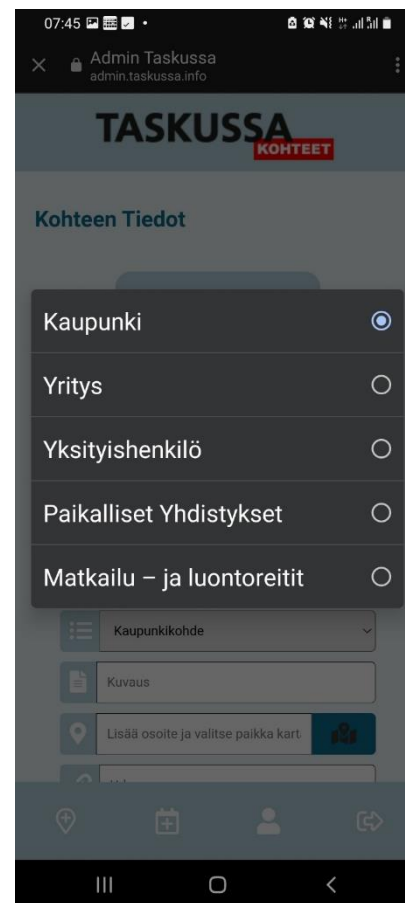

Valitse postista 'Aktivoi tästä' linkki, joka vie sinut uudestaan kirjautumissivulle. Tili on nyt valmis ja voit kirjautua tunnuksillasi.

08:21 Admin Taskussa
admin.taskussa.info

Kirjaudu

Sähköposti/Käyttäjänimi

Salasana

Kirjaudu Sisään

[Eikö ole tiliä? Luo tili ja jaa kohteita!](#)

Lähde mukaan käyttäjäksi

HALLINTANÄKYMÄ

Luo uusi kohde

Valitse valikosta toimijaksi yksityishenkilö. Täytä sitten tiedot muilta osin.

Kirpputorin lisääminen