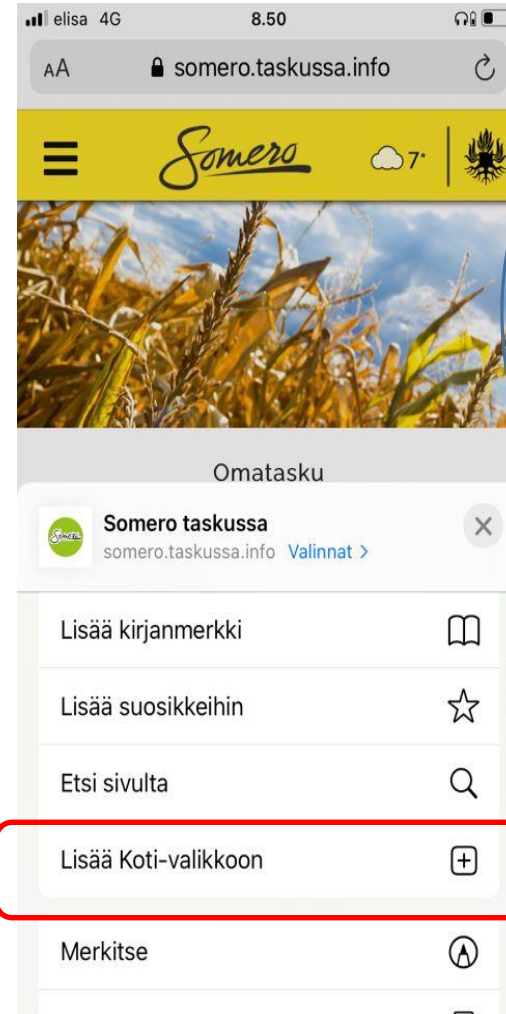

Somero

Somero Taskussa -Kirppispäivä 6.8.

Elinvoimapalvelut 2022

Somero Taskussa -kaupunkiapplikaatio

- Ensisijassa mobiilikäyttöön tarkoitettu sovellus on kehitetty yhdessä Salon seudun ammattiopiston ja Salon kaupungin kanssa. (voi käyttää myös koneella, mutta käytettävyys on heikompi)
- Progressiivinen web-sovellus (PWA), jonka käyttö ei edellytä erillisen sovelluksen lataamista sovelluskaupasta.
- Appi löytyy puhelimen nettiselaimella osoitteesta **somero.taskussa.info** (lisää linkki kotinäyttöön)

Käyttöönotto

Sovellus toimii internetselaimen kautta ja sen saa pikakuvakkeeksi puhelimelle seuraavien askelten avulla:

Avaa puhelimen nettiselain (Chrome, Safari tms.). Syötä osoiteriville somero.taskussa.info

Puhelimen internetselaimen osoiterivin päästä löytyy Android puhelimissa kolme pistettä, jonka alta aukeaa valikko

Valikosta löytyy kohta Asenna sovellus/ Install app, jonka kautta saat sovelluksen asennettua pikakuvakkeeksi puhelimelle.

Aukeavan valikon alalaidasta (vieritä näkyviin) löytyy oikea vaihtoehto. Tätä kautta kuvake tulee puhelimen aloitusnäytölle.

Lähde mukaan käyttäjäksi

Vasemman ylälaidan kuvakkeesta aukeaa valikko eri toiminnoista.