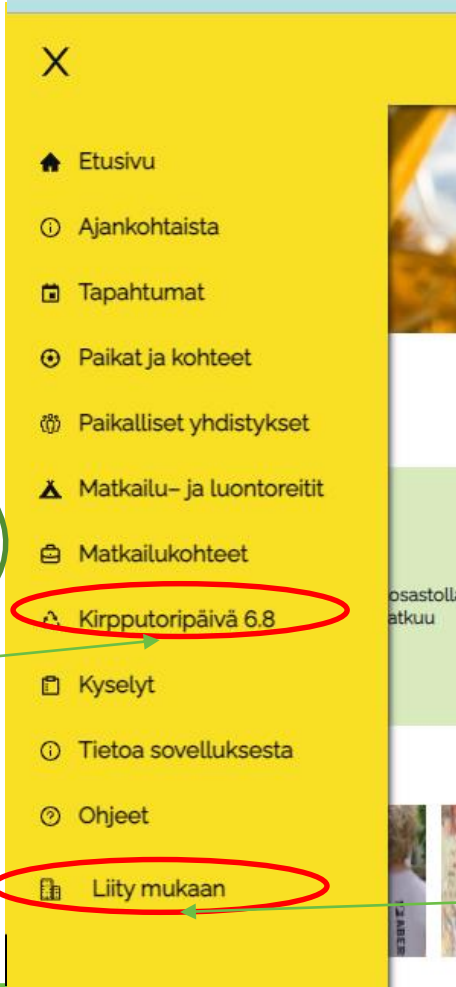

Menessäsi selaimella osoitteeseen puhelin yleensä myös tarjoaa automaattisesti vaihtoa sovelluksen asentamisesta pikakuvakkeeksi kotinäytölle.

Käyttöönotto - Iphone

Iphonessa asennus kotivalikkoon tapahtuu kuvan Jakopainikkeen alta.

Aukeavan valikon alalaidasta (vieritä näkyviin) löytyy oikea vaihtoehto. Tätä kautta kuvake tulee puhelimen aloitusnäytölle.

Lähde mukaan käyttäjäksi

Vasemman ylälaidan kuvakkeesta aukeaa valikko eri toiminnoista.

Kirpputorit näkyvät kartalla

Kirpputorin voi lisätä liittymällä ensin mukaan. (Muista vahvistaa sähköposti rekisteröitymisen yhteydessä.)

Liity mukaan ja lisää kohteita

Kirjaudu Sisään
kuvakkeen alta
löytyy
rekisteröitymislinkki